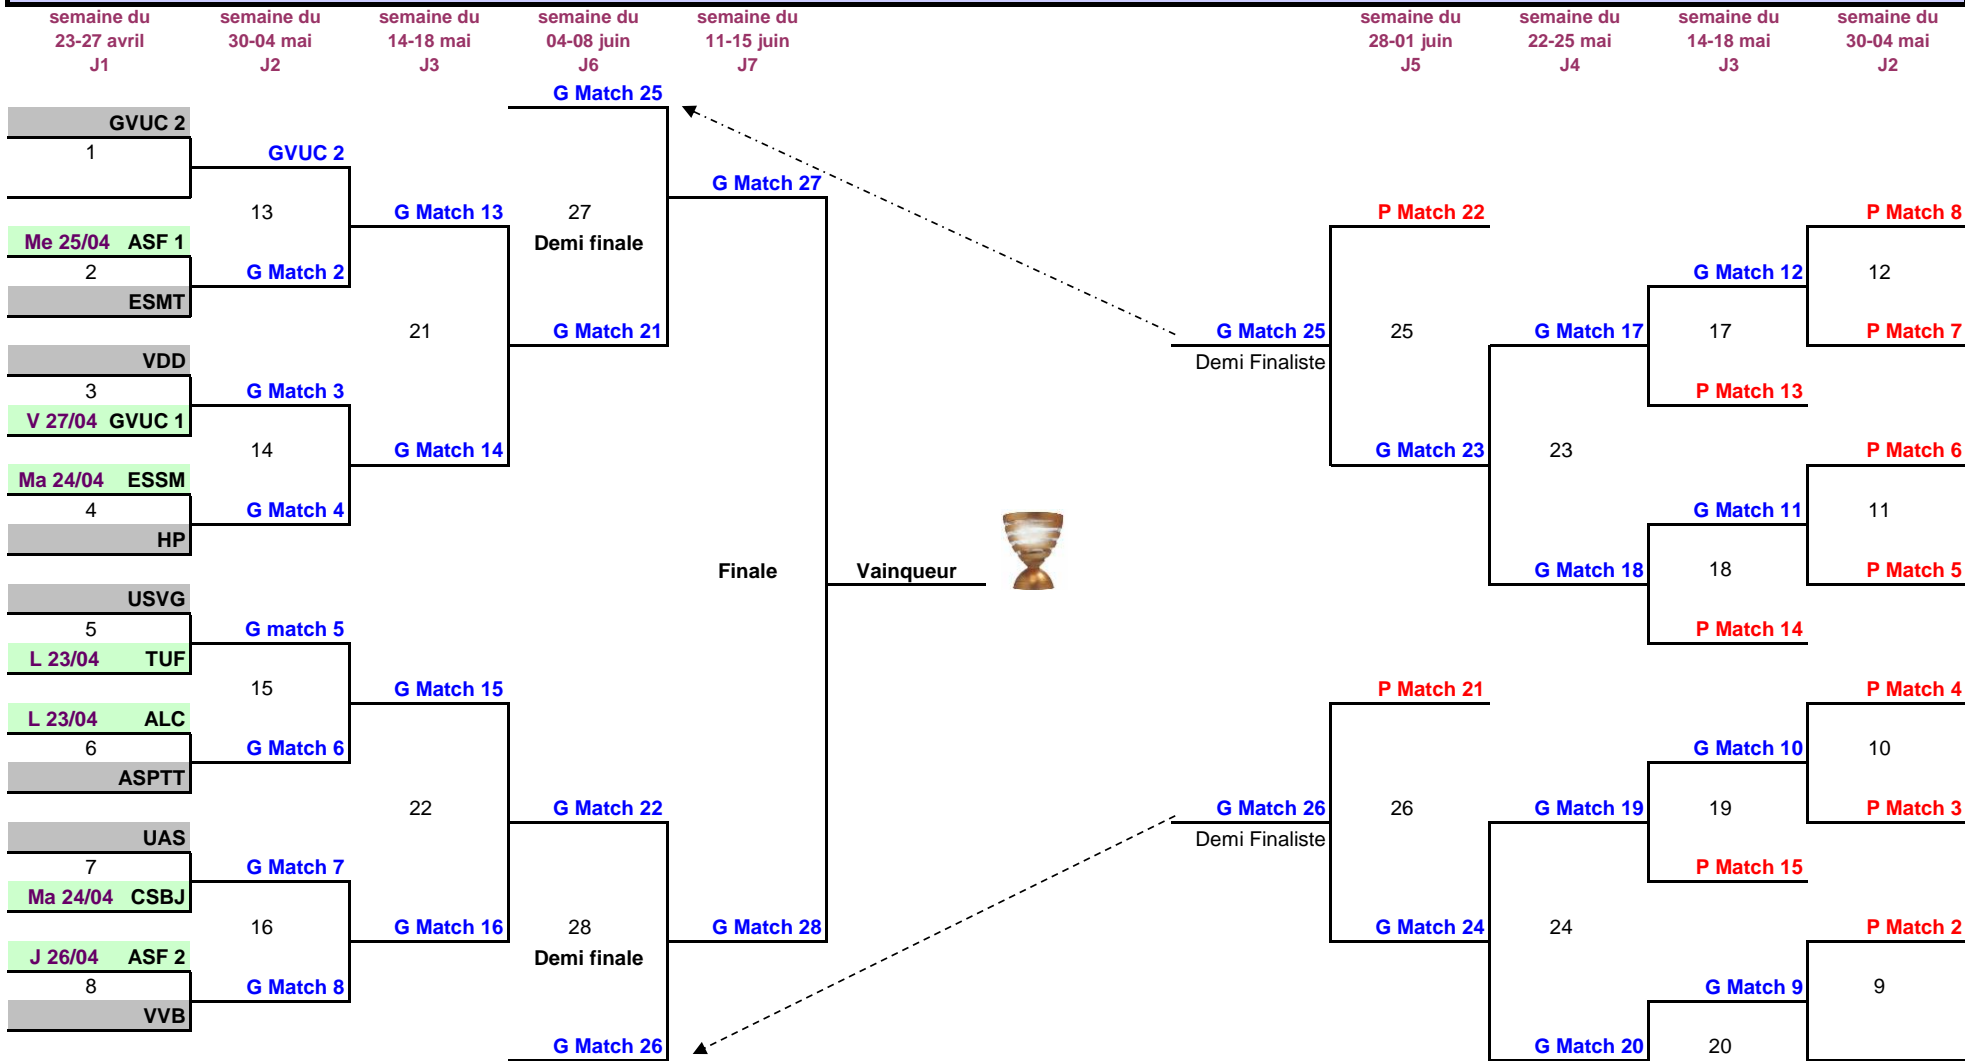

FORMULE SPORTIVE COUPE DE L'ISERE MASCULINE 2018

Classement	Equipes	niveau	Class champ
1	GVUC 2	PN	
2	VVB	PN	11ème
3	USVG	PN	
4	HP	FSGT A	2ème
5	VDD	FSGT A	6ème
6	ASPTT	FSGT A	7ème
7	UAS	R2	1er
8	ESMT	R2	5ème
9	ASF 1	R2	6ème
10	CSBJ	CL ER 1	6ème
11	ALC	PRA/R2	2ème
12	GVUC 1	D1	1er
13	ESSM	R2	9ème
14	TUF	FSGT B	3ème
15	ASF 2	D1	6ème
16			

- En bleu l'équipe gagnante
- En rouge l'équipe perdante
- Equipe recevante
- Equipe visiteuse
- Equipe ayant reçu
- Equipe s'étant déplacée

Palmarès

2017	GVUC
2016	HP
2015	GVUC
2014	ASF
2013	VVB
2012	GVUC
2011	USSE
2010	GVUC
2009	GVUC