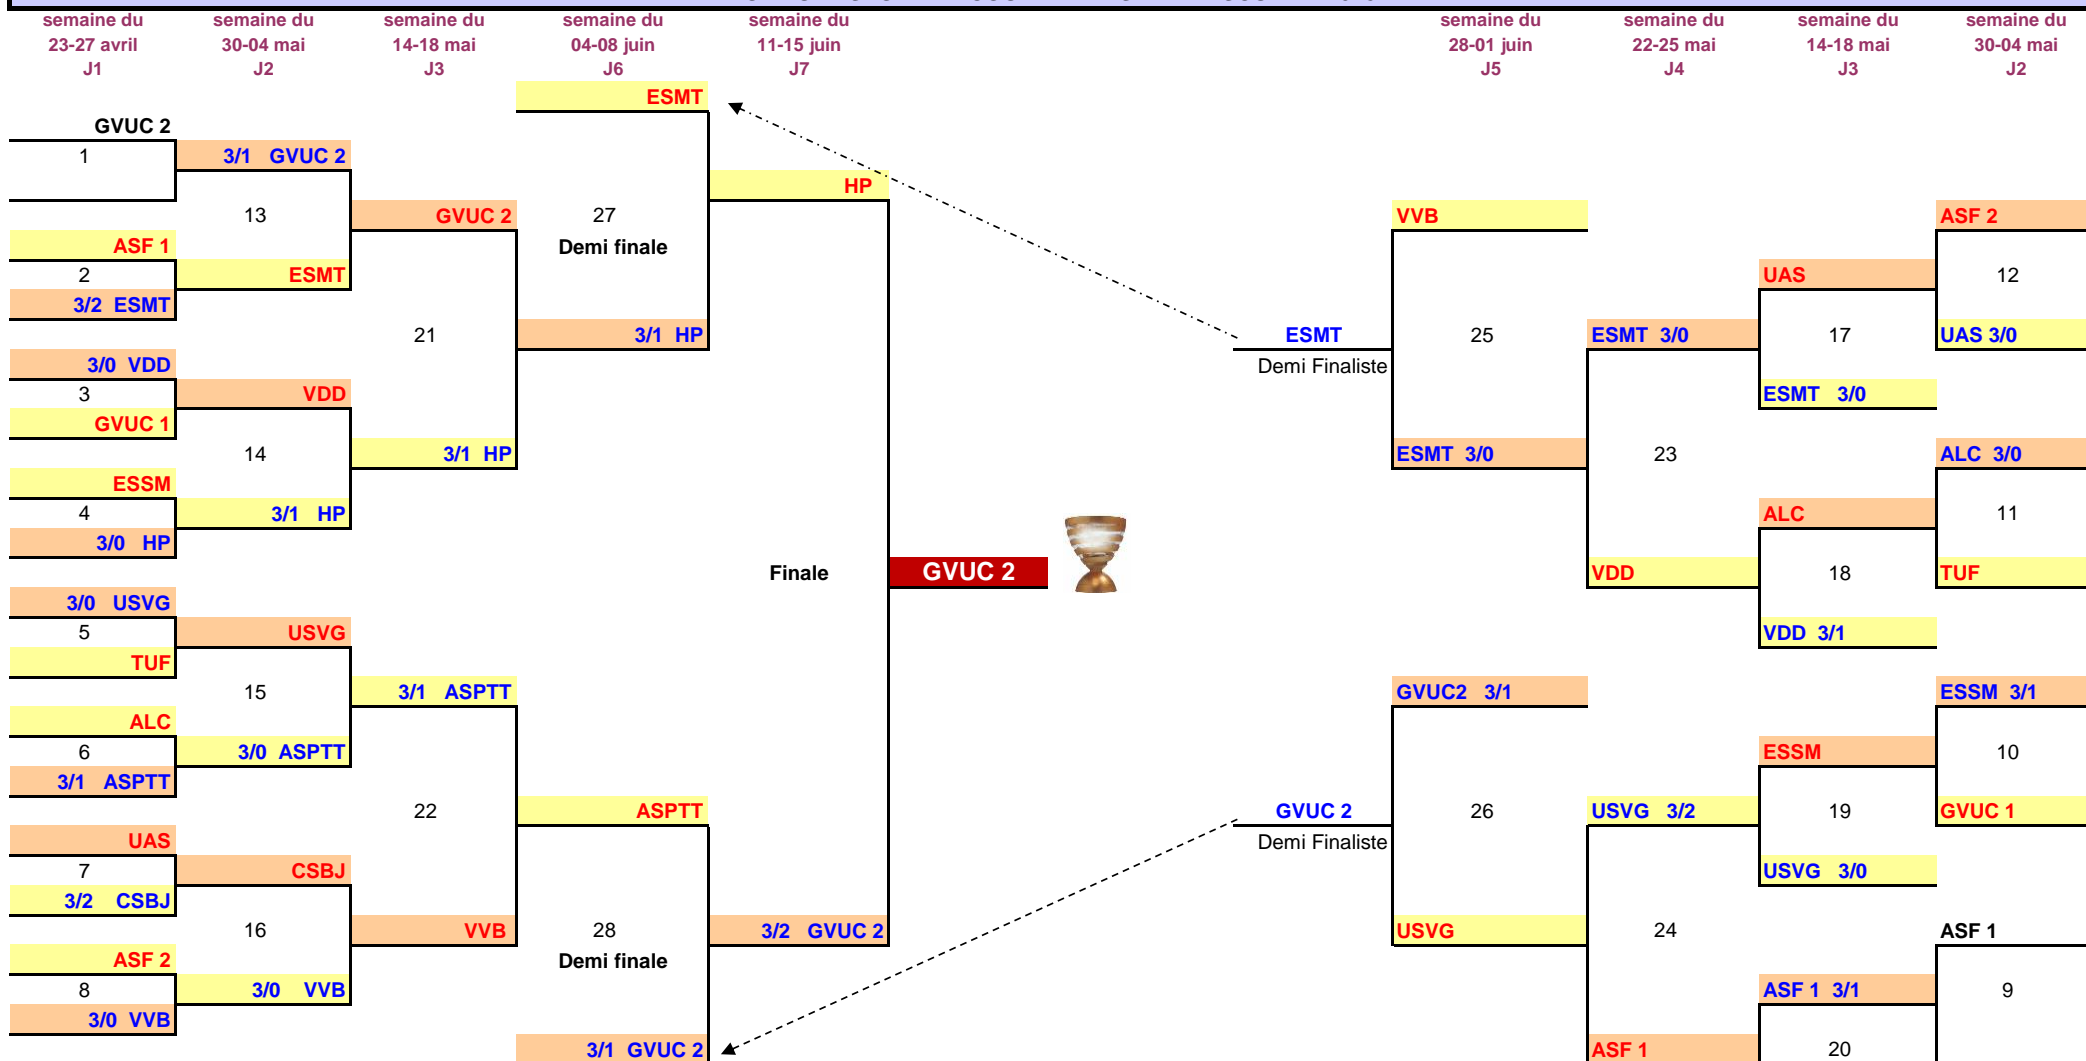

FORMULE SPORTIVE COUPE DE L'ISERE MASCULINE 2018

Classement	Equipes	niveau	Class champ
1	GVUC 2	PN	
2	VVB	PN	11ème
3	USVG	PN	
4	HP	FSGT A	2ème
5	VDD	FSGT A	6ème
6	ASPTT	FSGT A	7ème
7	UAS	R2	1er
8	ESMT	R2	5ème
9	ASF 1	R2	6ème
10	CSBJ	CL ER 1	6ème
11	ALC	PRA/R2	2ème
12	GVUC 1	D1	1er
13	ESSM	R2	9ème
14	TUF	FSGT B	3ème
15	ASF 2	D1	6ème
16			

- En bleu l'équipe gagnante
- En rouge l'équipe perdante
- Equipe recevante
- Equipe visiteuse
- Equipe ayant reçu
- Equipe s'étant déplacée

Palmarès

2017	GVUC
2016	HP
2015	GVUC
2014	ASF
2013	VVB
2012	GVUC
2011	USSE
2010	GVUC
2009	GVUC